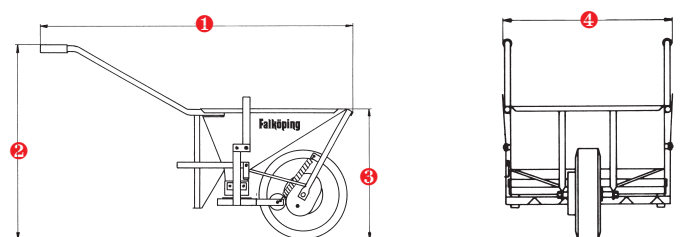

HANDSPRIDARE

Hjul: 4.00x6, 4 ply,
Ytbehandling: Primer och 2-komponent topplack

Tekniska data K-60

Volym, l	60
Vikt, kg	31
Mått, mm	① 1270 ② 790 ③ 530 ④ 670
Räckvidd, km	
- sand	1
- salt	4
Spridningsbredd, m	0.6
Spridningsmängd	
sand, g/m ²	80-400
salt, g/m ²	10-30